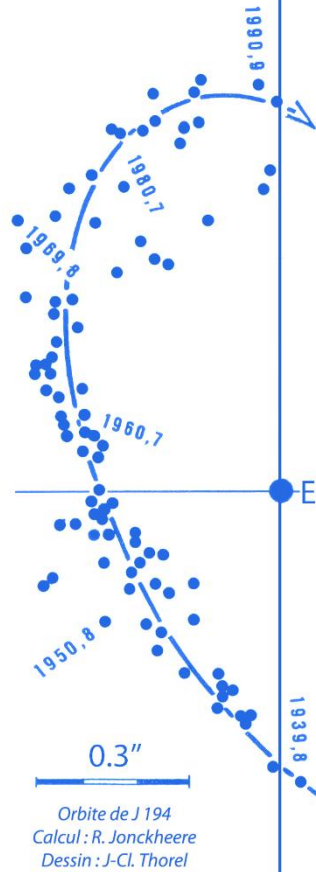

# ÉTOILES DOUBLES

Revue francophone des observateurs d'étoiles doubles

N° 12 – Juin 2026

## SOMMAIRE

Page 01 : Édito

*Par le comité de rédaction*

Page 02 : Étoiles doubles situées à moins de 10 pc observées en 2025 et 2026

*Par André Debackère*

Page 26 : Projet OLED – Occultations d'étoiles doubles par la Lune  
Rapport OLED #2 – Juin 2026

*Par Philippe Laurent, Enrique Velasco et al.*

Page 41 : Astrométrie CCD et analyse physique d'un échantillon de candidates binaires écartées issues de Gaïa/WDSS

*Par Rafael Benavides Palencia*

Page 47 : Turbulence atmosphérique et observation des étoiles doubles